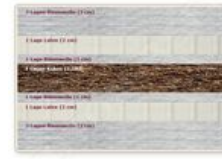

**Baumwoll-Latex-Kokosfuton
'8BW+2LA+1KO'**

Dieser Artikel hat 1677 Varianten
10963..... **257,00€**
Internetpreis, inkl 19% MwSt. (257,00€/Stück)