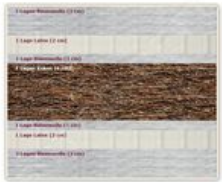

**Baumwoll-Latex-Kokosfuton
'8BW+2LA+2KO'**

Dieser Artikel hat 1677 Varianten
10964..... **257,00€**
Internetpreis, inkl 19% MwSt. (257,00€/Stück)